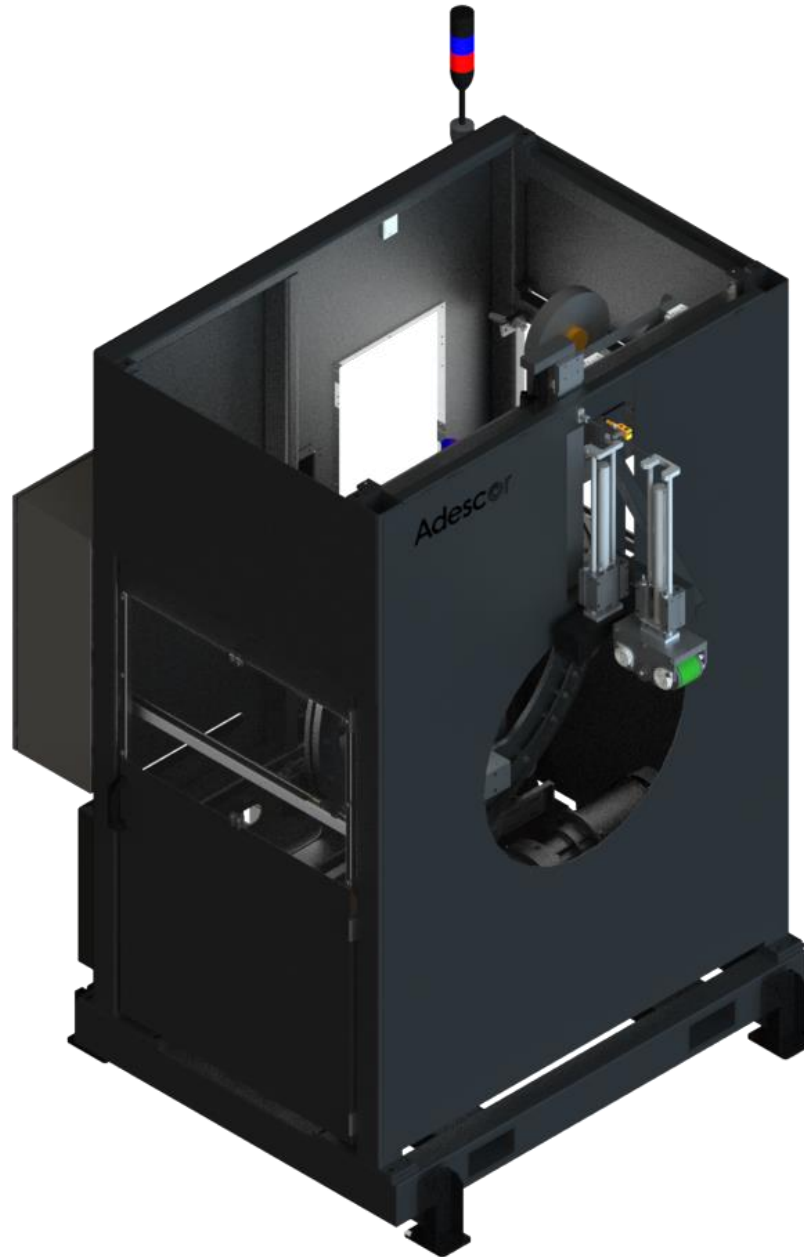

XWRAP 418

| XWRAP 418 | | |
|------------------|------------------|-------------------|
| Pipe Size | L x W x H | Wrap Width |
| 4" – 18" | 72" x 69" x 118" | 3" – 5" |