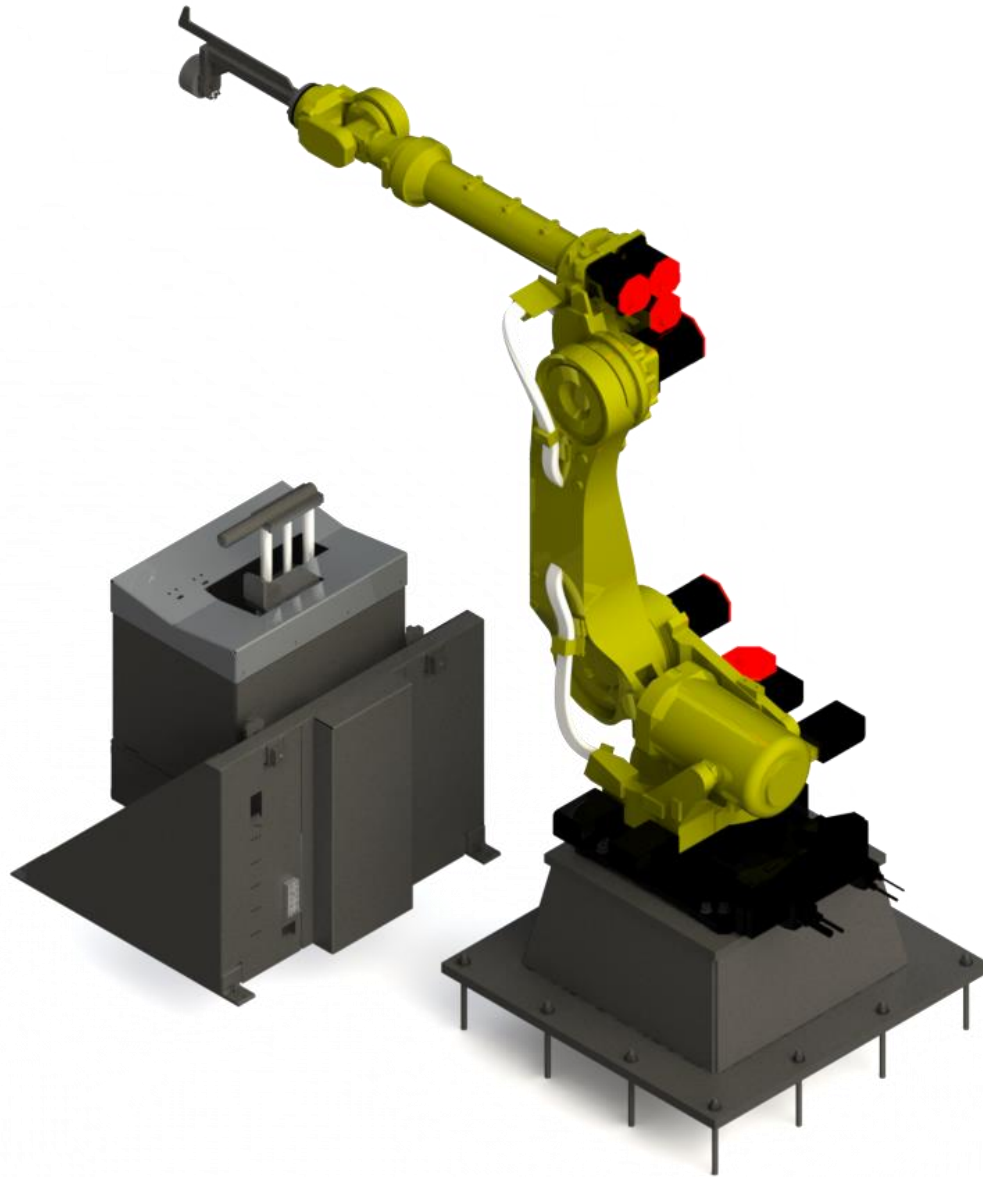

# XTRIM 1860

<b>XTRIM 1860</b>		
<b>Pipe Size</b>	<b>L x W x H</b>	<b>Line Speed</b>
18" – 60"	72" x 118" x 101-1/4"	1.0 ft/min - 4.9 ft/min