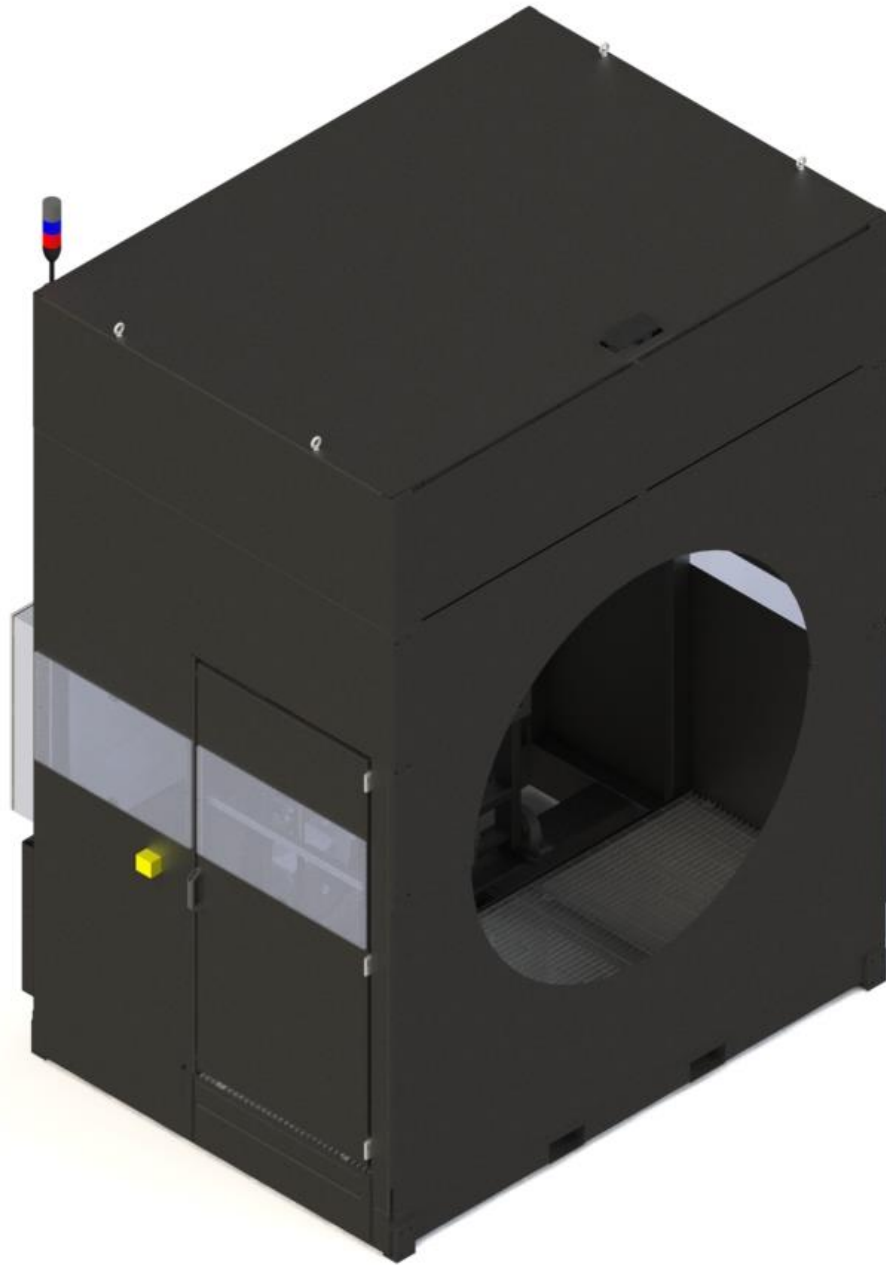

# XWRAP 1860

<b>XWRAP 1860</b>		
<b>Pipe Size</b>	<b>L x W x H</b>	<b>Wrap Width</b>
18" – 60"	86" x 109" x 156-3/8"	3" – 5"